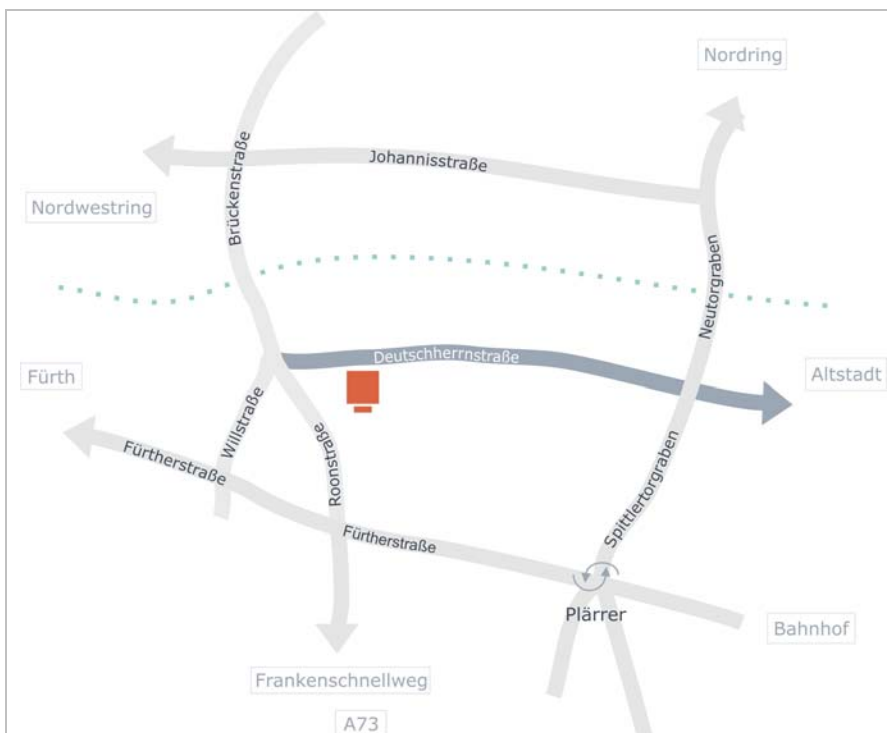

Verlasse Sie den Frankenschnellweg nach halb rechts in die Schwabacherstrasse

Verlassen Sie die Schwabacherstrasse nach links in die Hessenstrasse

Verlassen Sie die Hessenstrasse nach rechts in die Schreyerstrasse

Verlassen Sie die Schreyerstrasse und biegen links in die Rothenburger Strasse

Verlassen Sie die Rothenburger Straße und biegen rechts in die Obere Kanalstrasse ein.

Folgen Sie dem Strassenverlauf (Obere Kanalstrasse, Roonstrasse)

Verlassen Sie die Roonstrasse und biegen rechts in die Deutschherrnstrasse ein. Die Hausnummer 47a finden Sie nach ca. 40m auf der rechten Seite

A3 kommend von FRANKFURT

Wechseln Sie am Autobahnkreuz (83) AK FÜRTH/ERLANGEN von der A3 auf die A73. Folgen Sie dem Straßenverlauf in Richtung A73, FÜRTH, Nürnberg-Süd.

Sie passieren die Ortseinfahrt Nürnberg.

Verlassen Sie an der Anschlussstelle NÜRNBERG/FÜRTH die A73 und fahren Sie auf die Frankenschnellweg. Folgen Sie dem Straßenverlauf für in Richtung Umschlagbahnhof, Flughafen, Nordwestring.

Verlassen Sie den Frankenschnellweg und biegen dann nach links zur Jansenbrücke (B4r) ab

Verlassen Sie die Jansenbrücke (B4r) nach rechts in die Fürther Strasse

Verlassen Sie die Fürther Strasse nach links in die Willstrasse

Verlassen Sie die Willstraße und biegen rechts in die Deutschherrnstrasse. Die Hausnummer 47a finden Sie nach ca. 60m auf der rechten Seite

So finden Sie uns in Nürnberg:

NETWAYS GmbH

Deutschherrnstr. 47a

90429 Nürnberg

Tel.: (0911) 92 88 5-0

Fax: (0911) 92 88 5-77

support@netways.de

Entfernungen (ca. Angaben):

Berlin - Nürnberg = 440 km

Frankfurt - Nürnberg = 220 km

Regensburg - Nürnberg = 110 km

München - Nürnberg = 170 km